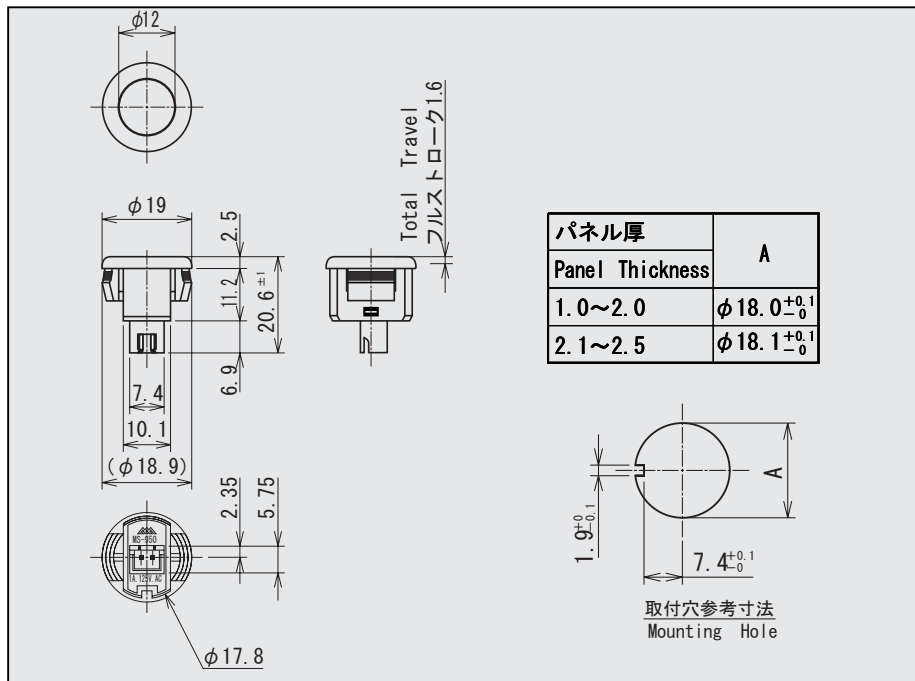

ノンロック／Momentary スナップインタイプ／Snap-in type ハンダレスコネクタ対応／Connector Terminal

MS-950
MS-950v

V	ボタンカラー	シルバー
	Color	Silver

仕様 Specifications
日本圧着端子製造(株)製
JST Connector

コネクタ Connector	ハウジング Housing	コンタクト Contact
JST XH	XHP-2	SXH-001T-P0.6 SXH-002T-P0.6

ボタンカラー Cap Color			
R	赤	Red	○
K	黒	Black	○
W	白	White	△
V	シルバー	Silver	△

注記 (NOTE)

○=標準色 Standard Color
△=受注生産 Only for large quantity order

品番 PARTS NO.	回路 CIRCUIT	スイッチ特性 SWITCHING FUNCTION	電流容量 RATING	絶縁抵抗 INSULATION RESISTANCE	絶縁耐圧 VOLTAGE BREAKDOWN	接触抵抗 CONTACT RESISTANCE
MS-950 MS-950 V	SPST (2P)	OFF- (ON)	1A. 125V. AC	DC. 500V 100MΩ 以上 (MIN)	AC. 1000V 1分間 (Minute)	20mΩ 以下 (MAX)

注記/NOTE

(ON) =ノンロック/Momentary